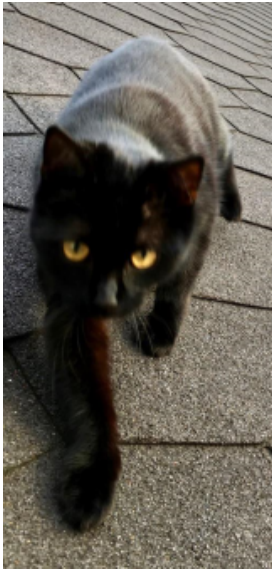

GESUCHT!

Katze **MINZ**

Suchdienstnummer	S2308900
Tierart, Geschlecht, Kastriert	Katze, weiblich, kastriert
Rasse	Europäisch Kurzhaar
Farbe	schwarz
Geburtsdatum	19.05.2017
Besondere Kennzeichen	derzeit kürzeres Fell am Bauch nach Kastration
Verlustdatum	07.04.2018
Verlustort	04736 Waldheim, Schloßplatz, Deutschland

Minz wurde zuletzt in der Schloßstraße Höhe "Waldheimer Hof" gesehen. Sie ist neugierig, reagiert auf Fremde bes. Männer scheu bis schreckhaft.

Auffällig ist ihr kurzes Fell am Bauch und ein kleines, lilafarbenes Stück OP-Faden an der Kastrationsnarbe!